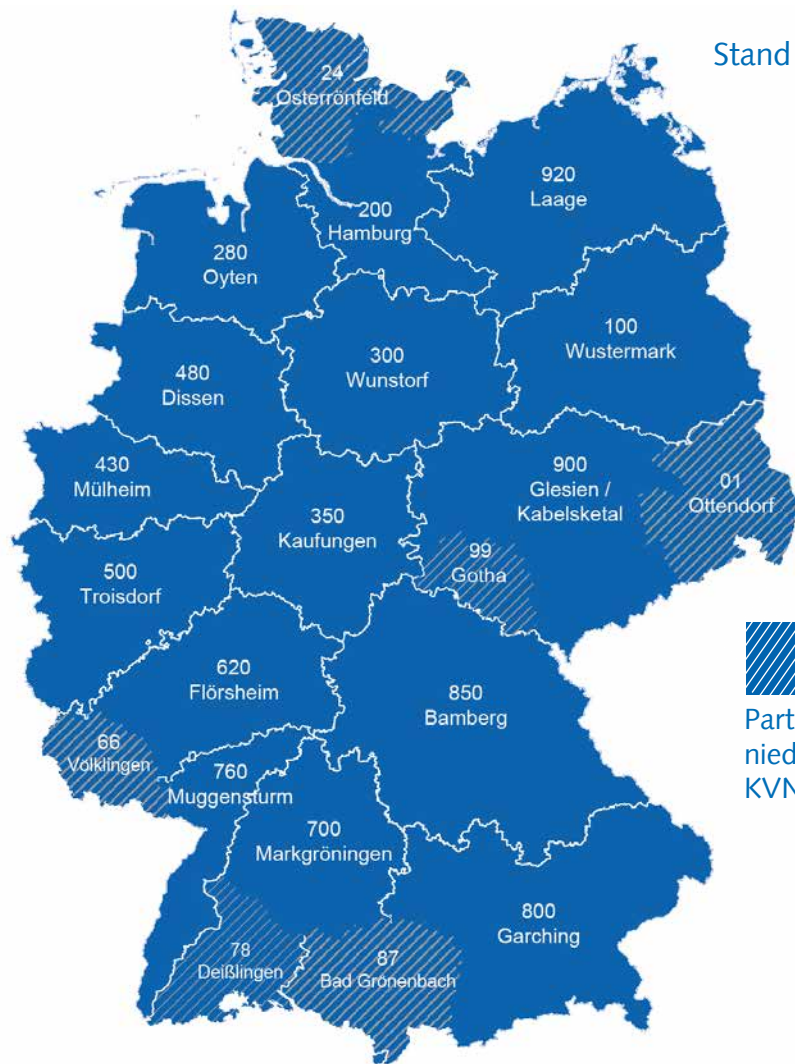

Stationsliste Deutschland -TK-

Stand 10/2021

PLZ	LEITWEG
01067-03159	900 Kabelsketal
03172-03197	100 Wustermark
03205-03205	900 Kabelsketal
03222-03222	100 Wustermark
03226-07338	900 Kabelsketal
07343-07349	850 Bamberg
07356-09669	900 Kabelsketal
10115-16845	100 Wustermark
16866-17258	920 Laage
17268-17279	100 Wustermark
17291-19243	920 Laage
19246-19246	200 Hamburg
19249-19417	920 Laage
20095-21739	200 Hamburg
21745-21789	280 Oyten
22041-23942	200 Hamburg
23946-23946	920 Laage
23948-23948	200 Hamburg
23966-23999	920 Laage
24103-25999	200 Hamburg
26121-27412	280 Oyten
27419-27419	200 Hamburg
27432-28879	280 Oyten
29221-29416	300 Wunstorf
29439-29553	200 Hamburg
29556-29559	300 Wunstorf
29562-29599	200 Hamburg
29614-29633	300 Wunstorf
29640-29646	200 Hamburg
29649-29699	300 Wunstorf
30159-31595	300 Wunstorf
31600-31606	480 Dissen
31608-31868	300 Wunstorf
32049-32694	480 Dissen
32699-32699	300 Wunstorf
32756-32839	480 Dissen
33014-33039	350 Kaufungen
33098-33829	480 Dissen
34117-35288	350 Kaufungen
35305-35305	620 Flörsheim
35315-35315	350 Kaufungen
35321-35327	620 Flörsheim
35329-35329	350 Kaufungen
35390-35649	620 Flörsheim
35683-35768	500 Troisdorf
35781-35799	620 Flörsheim
36037-36369	350 Kaufungen
36381-36399	620 Flörsheim
36404-36448	350 Kaufungen
36452-36452	850 Bamberg
36456-37139	350 Kaufungen
37154-37154	300 Wunstorf
37170-37445	350 Kaufungen
37520-37649	300 Wunstorf
37671-37699	350 Kaufungen