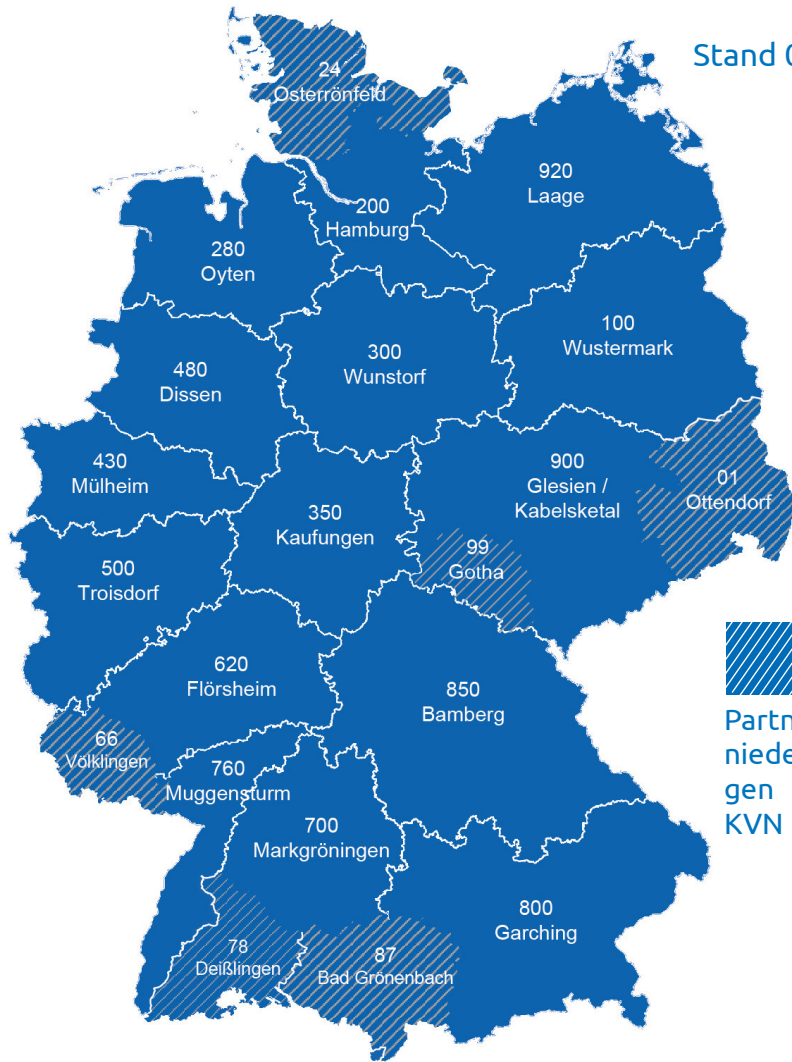

Stationsliste Deutschland -TK-

PLZ LEITWEG

01067- 03159	D01	Ottendorf
03172- 03197	100	Wustermark
03205- 03205	D01	Ottendorf
03222- 03222	100	Wustermark
03226- 03253	D01	Ottendorf
04103- 04703	900	Kabelsketal
04720- 04749	D01	Ottendorf
04758- 04889	900	Kabelsketal
04895- 04938	D01	Ottendorf
06108- 06925	900	Kabelsketal
07318- 07338	D99	Gotha
07343- 07349	850	Bamberg
07356- 07429	D99	Gotha
07545- 07613	900	Kabelsketal
07616- 07616	D99	Gotha
07619- 07639	900	Kabelsketal
07646- 07929	D99	Gotha
07937- 09496	900	Kabelsketal
09509- 09669	D01	Ottendorf
10115- 16845	100	Wustermark
16866- 17258	920	Laage
17268- 17279	100	Wustermark
17291- 19243	920	Laage
19246- 19246	200	Hamburg
19249- 19417	920	Laage
20095- 21739	200	Hamburg
21745- 21789	280	Oyten
22041- 23689	200	Hamburg
23701- 23779	D24	Osterrönfeld
23795- 23942	200	Hamburg
23948- 23948	200	Hamburg
23966- 23999	920	Osterrönfeld
24103- 24211	200	Hamburg
24214- 24217	D24	Osterrönfeld
24220- 24223	200	Hamburg
24226- 24239	D24	Osterrönfeld
24241- 24241	200	Hamburg
24242- 24244	D24	Osterrönfeld
24245- 24250	200	Hamburg
24251- 24253	D24	Osterrönfeld
24254- 24254	200	Hamburg
24256- 24409	D24	Osterrönfeld
24534- 24589	200	Hamburg
24594- 24594	D24	Osterrönfeld
24598- 24610	200	Hamburg
24613- 24613	D24	Osterrönfeld
24616- 24637	200	Hamburg
24638- 24638	D24	Osterrönfeld
24640- 24644	200	Hamburg
24646- 24646	D24	Osterrönfeld
24647- 24649	200	Hamburg
24768- 24999	D24	Osterrönfeld
25335- 25499	200	Hamburg
25524- 25597	D24	Osterrönfeld
25599- 25599	200	Hamburg
25693- 25845	D24	Osterrönfeld
25849- 25849	200	Hamburg
25850- 25927	D24	Osterrönfeld
25938- 25946	200	Hamburg
25980- 25999	D24	Osterrönfeld