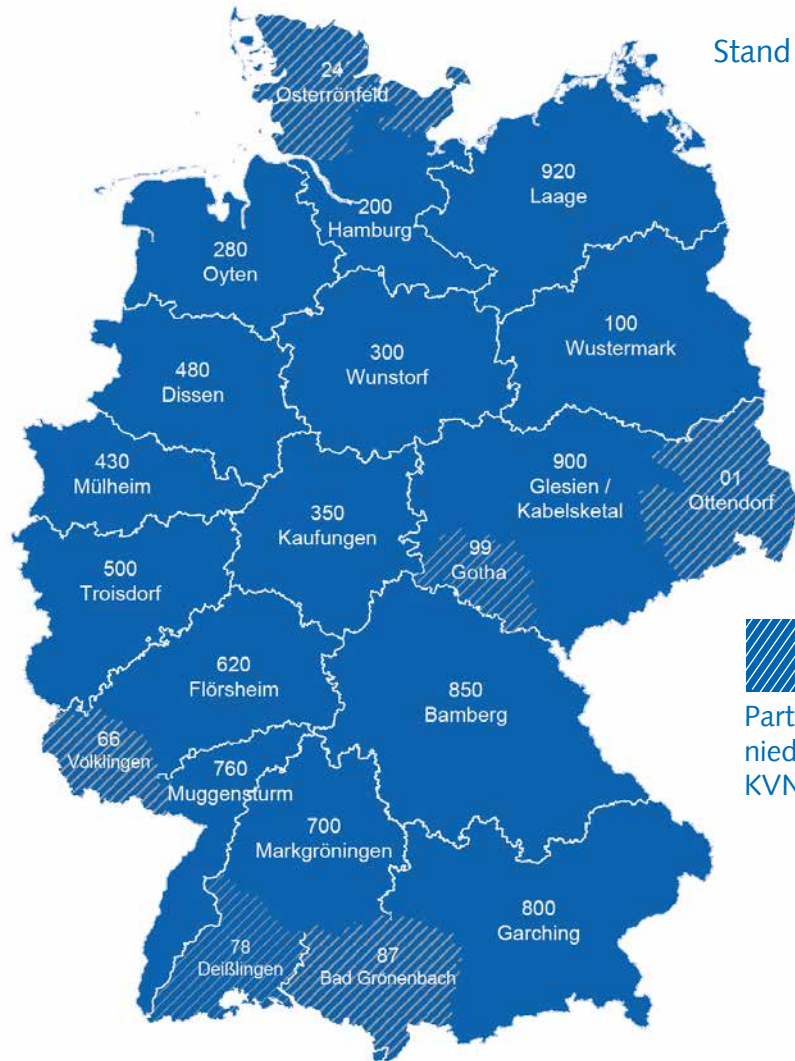

Stationsliste Deutschland -TK-

Stand 05/2021

PLZ	LEITWEG
01067-03159	900 Kabelsketal
03172-03197	100 Wustermark
03205-03205	900 Kabelsketal
03222-03222	100 Wustermark
03226-07338	900 Kabelsketal
07343-07349	850 Bamberg
07356-09669	900 Kabelsketal
10115-16845	100 Wustermark
16866-17258	920 Laage
17268-17279	100 Wustermark
17291-19243	920 Laage
19246-19246	200 Hamburg
19249-19417	920 Laage
20095-21739	200 Hamburg
21745-21789	280 Oyten
22041-23942	200 Hamburg
23946-23946	920 Laage
23948-23948	200 Hamburg
23966-23999	920 Laage
24103-25999	200 Hamburg
26121-27412	280 Oyten
27419-27419	200 Hamburg
27432-28879	280 Oyten
29221-29416	300 Wunstorf
29439-29553	200 Hamburg
29556-29559	300 Wunstorf
29562-29599	200 Hamburg
29614-29633	300 Wunstorf
29640-29646	200 Hamburg
29649-29699	300 Wunstorf
30159-31595	300 Wunstorf
31600-31606	480 Dissen
31608-31868	300 Wunstorf
32049-32694	480 Dissen
32699-32699	300 Wunstorf
32756-32839	480 Dissen
33014-33039	350 Kaufungen
33098-33829	480 Dissen
34117-35288	350 Kaufungen
35305-35305	620 Flörsheim
35315-35315	350 Kaufungen
35321-35327	620 Flörsheim
35329-35329	350 Kaufungen
35390-35649	620 Flörsheim
35683-35768	500 Troisdorf
35781-35799	620 Flörsheim
36037-36369	350 Kaufungen
36381-36399	620 Flörsheim
36404-36448	350 Kaufungen
36452-36452	850 Bamberg
36456-37139	350 Kaufungen
37154-37154	300 Wunstorf
37170-37445	350 Kaufungen
37520-37649	300 Wunstorf
37671-37699	350 Kaufungen