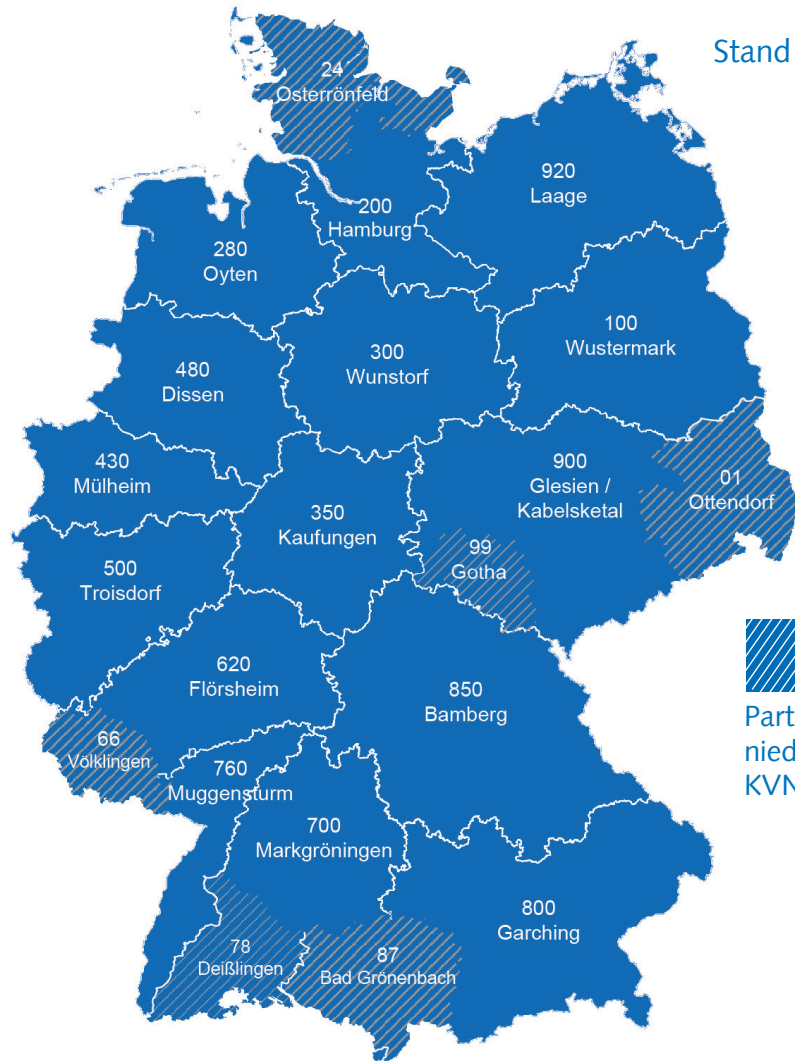

# Stationsliste Deutschland -TK-

Stand 05/2021

PLZ	LEITWEG
01067-03159	900 <a href="#">Kabelsketal</a>
03172-03197	100 <a href="#">Wustermark</a>
03205-03205	900 <a href="#">Kabelsketal</a>
03222-03222	100 <a href="#">Wustermark</a>
03226-07338	900 <a href="#">Kabelsketal</a>
07343-07349	850 <a href="#">Bamberg</a>
07356-09669	900 <a href="#">Kabelsketal</a>
10115-16845	100 <a href="#">Wustermark</a>
16866-17258	920 <a href="#">Laage</a>
17268-17279	100 <a href="#">Wustermark</a>
17291-19243	920 <a href="#">Laage</a>
19246-19246	200 <a href="#">Hamburg</a>
19249-19417	920 <a href="#">Laage</a>
20095-21739	200 <a href="#">Hamburg</a>
21745-21789	280 <a href="#">Oyten</a>
22041-23942	200 <a href="#">Hamburg</a>
23946-23946	920 <a href="#">Laage</a>
23948-23948	200 <a href="#">Hamburg</a>
23966-23999	920 <a href="#">Laage</a>
24103-25999	200 <a href="#">Hamburg</a>
26121-27412	280 <a href="#">Oyten</a>
27419-27419	200 <a href="#">Hamburg</a>
27432-28879	280 <a href="#">Oyten</a>
29221-29416	300 <a href="#">Wunstorf</a>
29439-29553	200 <a href="#">Hamburg</a>
29556-29559	300 <a href="#">Wunstorf</a>
29562-29599	200 <a href="#">Hamburg</a>
29614-29633	300 <a href="#">Wunstorf</a>
29640-29646	200 <a href="#">Hamburg</a>
29649-29699	300 <a href="#">Wunstorf</a>
30159-31595	300 <a href="#">Wunstorf</a>
31600-31606	480 <a href="#">Dissen</a>
31608-31868	300 <a href="#">Wunstorf</a>
32049-32694	480 <a href="#">Dissen</a>
32699-32699	300 <a href="#">Wunstorf</a>
32756-32839	480 <a href="#">Dissen</a>
33014-33039	350 <a href="#">Kaufungen</a>
33098-33829	480 <a href="#">Dissen</a>
34117-35288	350 <a href="#">Kaufungen</a>
35305-35305	620 <a href="#">Flörsheim</a>
35315-35315	350 <a href="#">Kaufungen</a>
35321-35327	620 <a href="#">Flörsheim</a>
35329-35329	350 <a href="#">Kaufungen</a>
35390-35649	620 <a href="#">Flörsheim</a>
35683-35768	500 <a href="#">Troisdorf</a>
35781-35799	620 <a href="#">Flörsheim</a>
36037-36369	350 <a href="#">Kaufungen</a>
36381-36399	620 <a href="#">Flörsheim</a>
36404-36448	350 <a href="#">Kaufungen</a>
36452-36452	850 <a href="#">Bamberg</a>
36456-37139	350 <a href="#">Kaufungen</a>
37154-37154	300 <a href="#">Wunstorf</a>
37145-37445	350 <a href="#">Kaufungen</a>
37520-37649	300 <a href="#">Wunstorf</a>
37671-37699	350 <a href="#">Kaufungen</a>