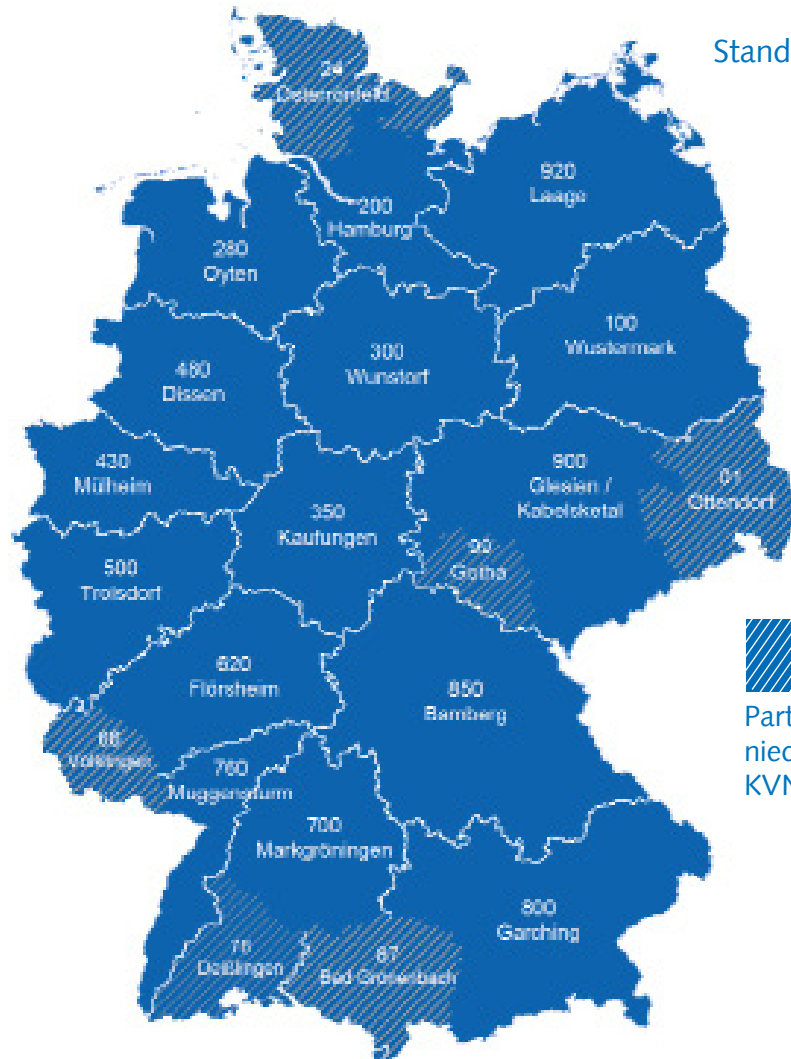

# Stationsliste Deutschland -TK-

Stand 10/2020

PLZ	LEITWEG
01067-03159	900 <a href="#">Kabelsketal</a>
03172-03197	100 <a href="#">Wustermark</a>
03205-03205	900 <a href="#">Kabelsketal</a>
03222-03222	100 <a href="#">Wustermark</a>
03226-07338	900 <a href="#">Kabelsketal</a>
07343-07349	850 <a href="#">Bamberg</a>
07356-09669	900 <a href="#">Kabelsketal</a>
10115-16845	100 <a href="#">Wustermark</a>
16866-17258	920 <a href="#">Laage</a>
17268-17279	100 <a href="#">Wustermark</a>
17291-19243	920 <a href="#">Laage</a>
19246-19246	200 <a href="#">Hamburg</a>
19249-19417	920 <a href="#">Laage</a>
20095-21739	200 <a href="#">Hamburg</a>
21745-21789	280 <a href="#">Oyten</a>
22041-23942	200 <a href="#">Hamburg</a>
23946-23946	920 <a href="#">Laage</a>
23948-23948	200 <a href="#">Hamburg</a>
23966-23999	920 <a href="#">Laage</a>
24103-25999	200 <a href="#">Hamburg</a>
26121-27412	280 <a href="#">Oyten</a>
27419-27419	200 <a href="#">Hamburg</a>
27432-28879	280 <a href="#">Oyten</a>
29221-29416	300 <a href="#">Wunstorf</a>
29439-29553	200 <a href="#">Hamburg</a>
29556-29559	300 <a href="#">Wunstorf</a>
29562-29599	200 <a href="#">Hamburg</a>
29614-29633	300 <a href="#">Wunstorf</a>
29640-29646	200 <a href="#">Hamburg</a>
29649-29699	300 <a href="#">Wunstorf</a>
30159-31595	300 <a href="#">Wunstorf</a>
31600-31606	480 <a href="#">Dissen</a>
31608-31868	300 <a href="#">Wunstorf</a>
32049-32694	480 <a href="#">Dissen</a>
32699-32699	300 <a href="#">Wunstorf</a>
32756-32839	480 <a href="#">Dissen</a>
33014-33039	350 <a href="#">Kaufungen</a>
33098-33829	480 <a href="#">Dissen</a>
34117-35288	350 <a href="#">Kaufungen</a>
35305-35305	620 <a href="#">Flörsheim</a>
35315-35315	350 <a href="#">Kaufungen</a>
35321-35327	620 <a href="#">Flörsheim</a>
35329-35329	350 <a href="#">Kaufungen</a>
35390-35649	620 <a href="#">Flörsheim</a>
35683-35768	500 <a href="#">Troisdorf</a>
35781-35799	620 <a href="#">Flörsheim</a>
36037-36369	350 <a href="#">Kaufungen</a>
36381-36399	620 <a href="#">Flörsheim</a>
36404-36448	350 <a href="#">Kaufungen</a>
36452-36452	850 <a href="#">Bamberg</a>
36456-37139	350 <a href="#">Kaufungen</a>
37154-37154	300 <a href="#">Wunstorf</a>
37170-37445	350 <a href="#">Kaufungen</a>
37520-37649	300 <a href="#">Wunstorf</a>
37671-37699	350 <a href="#">Kaufungen</a>