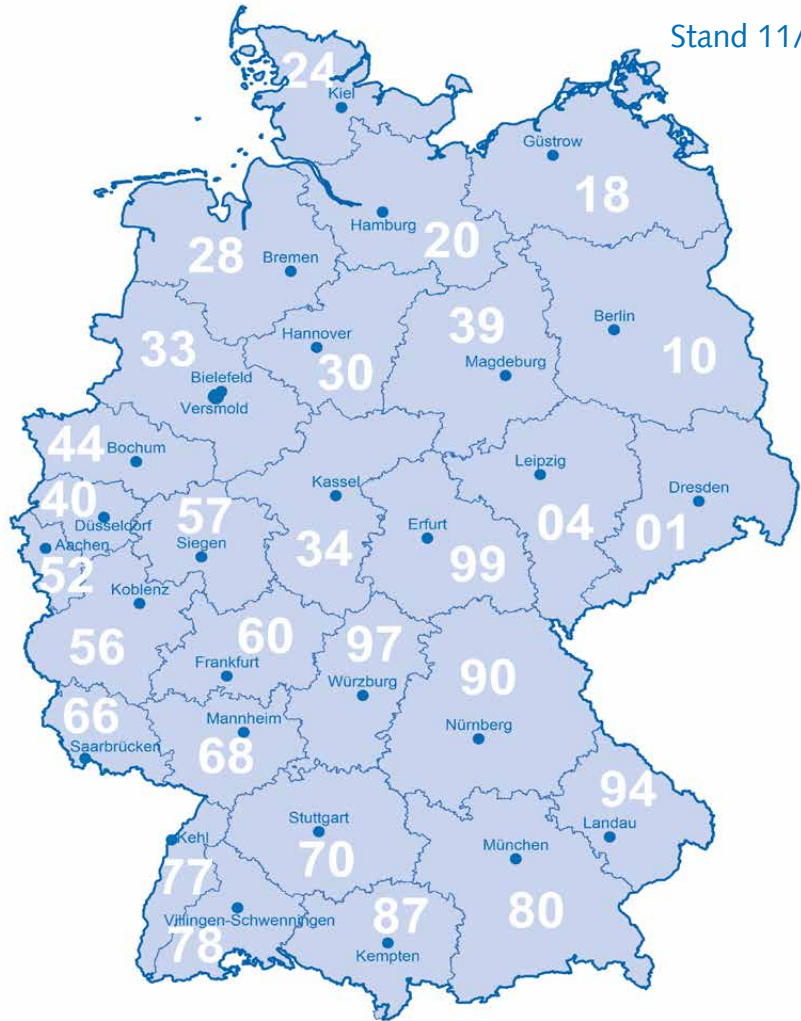

20095-21739
21745-21789
22041-23689
23701-23779
23795-23948
23966-23999
24103-24409
24534-24576
24582
24589
24594
24598-24610
24613-24616
24619-24620
24622
24623
24625
24626-24629
24631
24632-24635
24637
24638-24643
24644-24647
24649
24768-24999
25335-25499
25524-25597
25599
25693-25845
25849
25850-25927
25938-25946
25980-25999
26121-28879
29221-29369
29378-29416
29439-29462
29465-29468
29471-29499
29525

20 Hamburg
28 Bremen
20 Hamburg
24 Kiel
20 Hamburg
18 Güstrow
24 Kiel
20 Hamburg
24 Kiel
20 Hamburg
20 Hamburg
24 Kiel
20 Hamburg
20 Hamburg
24 Kiel
20 Hamburg
24 Kiel
20 Hamburg
20 Hamburg
24 Kiel
20 Hamburg
24 Kiel
20 Hamburg
20 Hamburg
24 Kiel
20 Hamburg
24 Kiel
20 Hamburg
20 Hamburg
24 Kiel
20 Hamburg
20 Hamburg
24 Kiel
20 Hamburg
20 Hamburg
24 Kiel
20 Hamburg
20 Hamburg
24 Kiel
20 Hamburg
30 Hannover
39 Magdeburg
20 Hamburg
30 Hannover
20 Hamburg
20 Hamburg
24 Kiel
20 Hamburg
20 Hamburg
24 Kiel
20 Hamburg
20 Hamburg
30 Hannover
30 Hannover
30 Hannover
30 Hannover
34 Kassel
57 Siegen
34 Kassel
60 Frankfurt
34 Kassel
39 Magdeburg
30 Hannover
39 Magdeburg
34 Kassel
39 Magdeburg
34 Kassel
39 Magdeburg
34 Kassel
39 Magdeburg
34 Kassel
39 Magdeburg
34 Kassel
39 Magdeburg
34 Kassel
39 Magdeburg
34 Kassel
39 Magdeburg
40 Düsseldorf
44 Bochum
40 Düsseldorf
33 Bielefeld
44 Bochum
33 Bielefeld
44 Bochum
33 Bielefeld
33 Bielefeld
44 Bochum
44 Bochum
33 Bielefeld
44 Bochum
33 Bielefeld