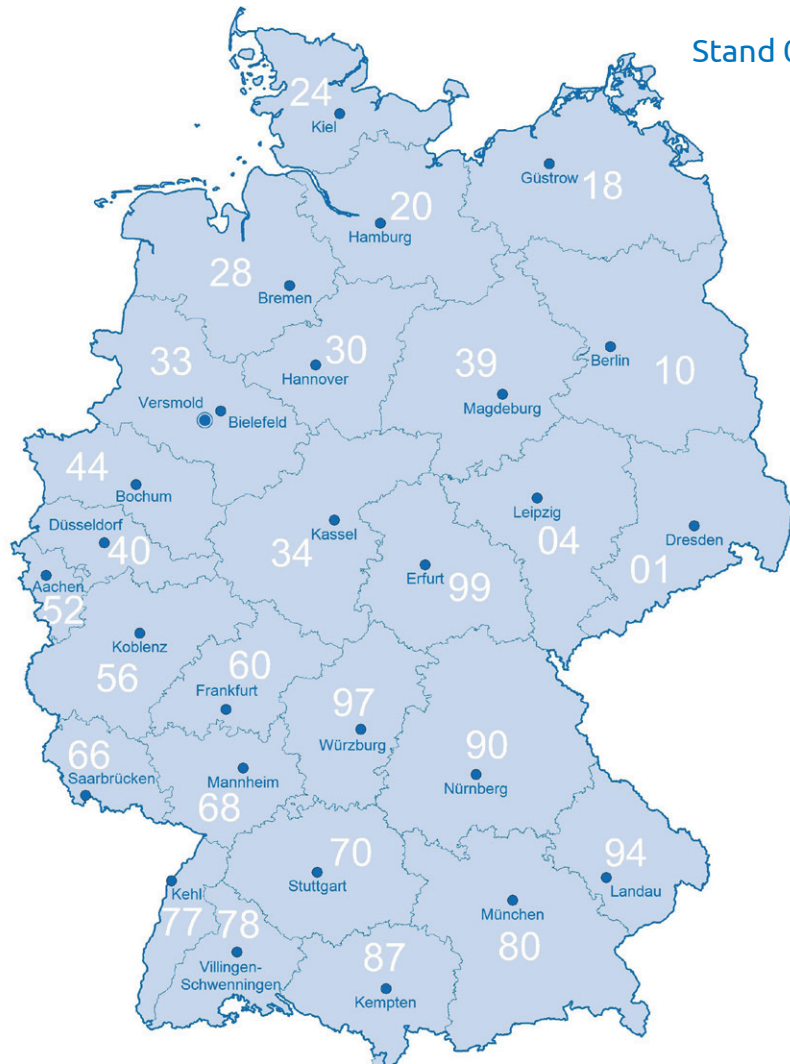

Stationsliste Deutschland -Frische-

Stand 01/2022

PLZ	LEITWEG
01067 - 03159	01 Ottendorf-Okrilla
03172 - 03197	10 Wustermark
03205 - 03253	01 Ottendorf-Okrilla
04103 - 04703	04 Kabelsketal
04720 - 04749	01 Ottendorf-Okrilla
04758 - 04889	04 Kabelsketal
04895 - 04938	01 Ottendorf-Okrilla
06108 - 06388	04 Kabelsketal
06406 - 06408	39 Magdeburg
06420 - 06425	04 Kabelsketal
06429 - 06507	39 Magdeburg
06526 - 06928	04 Kabelsketal
07318 - 07429	99 Gotha
07545 - 07613	04 Kabelsketal
07616 - 07616	99 Gotha
07619 - 07639	04 Kabelsketal
07646 - 07929	99 Gotha
07937 - 08269	04 Kabelsketal
08280 - 08359	01 Ottendorf-Okrilla
08371 - 08648	04 Kabelsketal
09111 - 09249	01 Ottendorf-Okrilla
09306 - 09399	04 Kabelsketal
09405 - 09669	01 Ottendorf-Okrilla

10115 - 14669	10 Wustermark
14712 - 14727	39 Magdeburg
14728 - 14728	10 Wustermark
14770 - 14776	39 Magdeburg
14778 - 14778	10 Wustermark
14789 - 14793	39 Magdeburg
14797 - 14797	10 Wustermark
14798 - 14798	39 Magdeburg
14806 - 16949	10 Wustermark
17033 - 17259	18 Laage
17268 - 17279	10 Wustermark
17291 - 19089	18 Laage
19205 - 19309	20 Hamburg
19322 - 19357	39 Magdeburg
19370 - 19417	18 Laage

PLZ	LEITWEG
24625 - 24625	24 Osterrönfeld
24626 - 24629	20 Hamburg
24631 - 24631	24 Osterrönfeld
24632 - 24635	20 Hamburg
24637 - 24637	24 Osterrönfeld
24638 - 24643	20 Hamburg
24644 - 24647	24 Osterrönfeld
24649 - 24649	20 Hamburg
24768 - 24999	24 Osterrönfeld
25335 - 25499	20 Hamburg
25524 - 25597	24 Osterrönfeld
25599 - 25599	20 Hamburg
25693 - 25845	24 Osterrönfeld
25849 - 25849	20 Hamburg
25850 - 25927	24 Osterrönfeld
25938 - 25946	20 Hamburg
25980 - 25999	24 Osterrönfeld
26121 - 28879	28 Achim-Uphusen
29221 - 29369	30 Wunstorf
29378 - 29416	39 Magdeburg
29439 - 29462	20 Hamburg
29465 - 29468	30 Wunstorf
29471 - 29499	20 Hamburg
29525 - 29525	30 Wunstorf
29549 - 29553	20 Hamburg