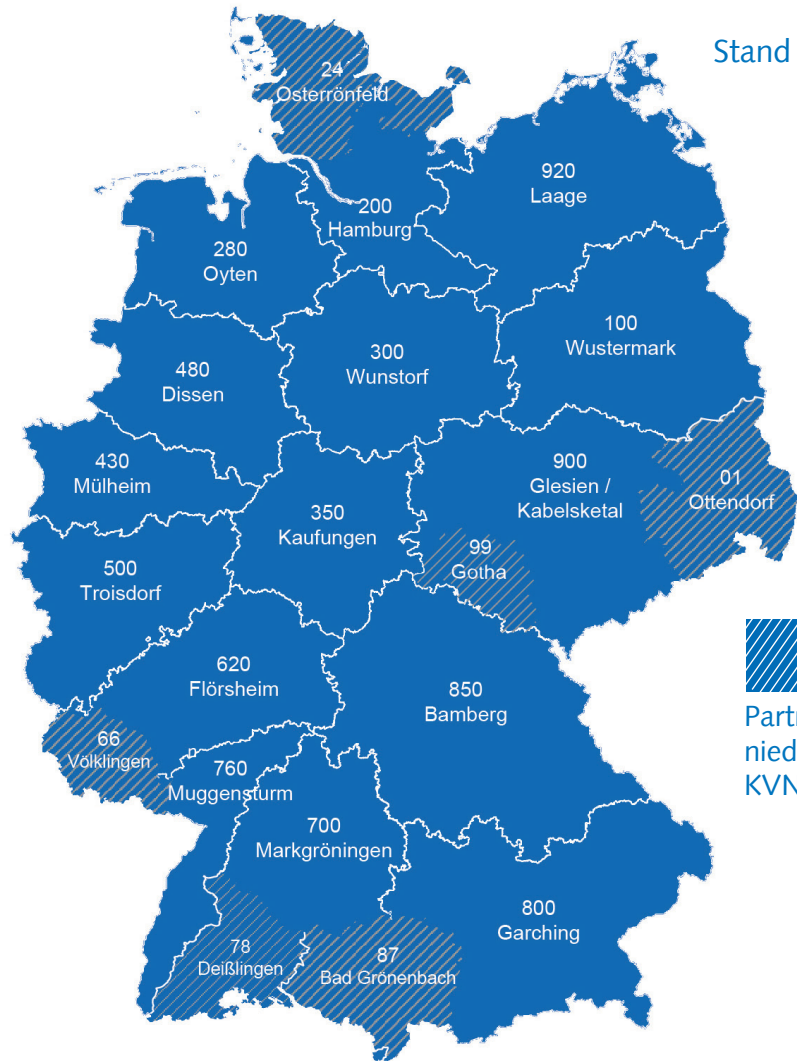

Stationsliste Deutschland -TK-

Stand 10/2020

PLZ	LEITWEG
01067-03159	900 Kabelsketal
03172-03197	100 Wustermark
03205-03205	900 Kabelsketal
03222-03222	100 Wustermark
03226-07338	900 Kabelsketal
07343-07349	850 Bamberg
07356-09669	900 Kabelsketal
10115-16845	100 Wustermark
16866-17258	920 Laage
17268-17279	100 Wustermark
17291-19243	920 Laage
19246-19246	200 Hamburg
19249-19417	920 Laage
20095-21739	200 Hamburg
21745-21789	280 Oyten
22041-23942	200 Hamburg
23946-23946	920 Laage
23948-23948	200 Hamburg
23966-23999	920 Laage
24103-25999	200 Hamburg
26121-27412	280 Oyten
27419-27419	200 Hamburg
27432-28879	280 Oyten
29221-29416	300 Wunstorf
29439-29553	200 Hamburg
29556-29559	300 Wunstorf
29562-29599	200 Hamburg
29614-29633	300 Wunstorf
29640-29646	200 Hamburg
29649-29699	300 Wunstorf
30159-31595	300 Wunstorf
31600-31606	480 Dissen
31608-31868	300 Wunstorf
32049-32694	480 Dissen
32699-32699	300 Wunstorf
32756-32839	480 Dissen
33014-33039	350 Kaufungen
33098-33829	480 Dissen
34117-35288	350 Kaufungen
35305-35305	620 Flörsheim
35315-35315	350 Kaufungen
35321-35327	620 Flörsheim
35329-35329	350 Kaufungen
35390-35649	620 Flörsheim
35683-35768	500 Troisdorf
35781-35799	620 Flörsheim
36037-36369	350 Kaufungen
36381-36399	620 Flörsheim
36404-36448	350 Kaufungen
36452-36452	850 Bamberg
36456-37139	350 Kaufungen
37154-37154	300 Wunstorf
37170-37445	350 Kaufungen
37520-37649	300 Wunstorf
37671-37699	350 Kaufungen