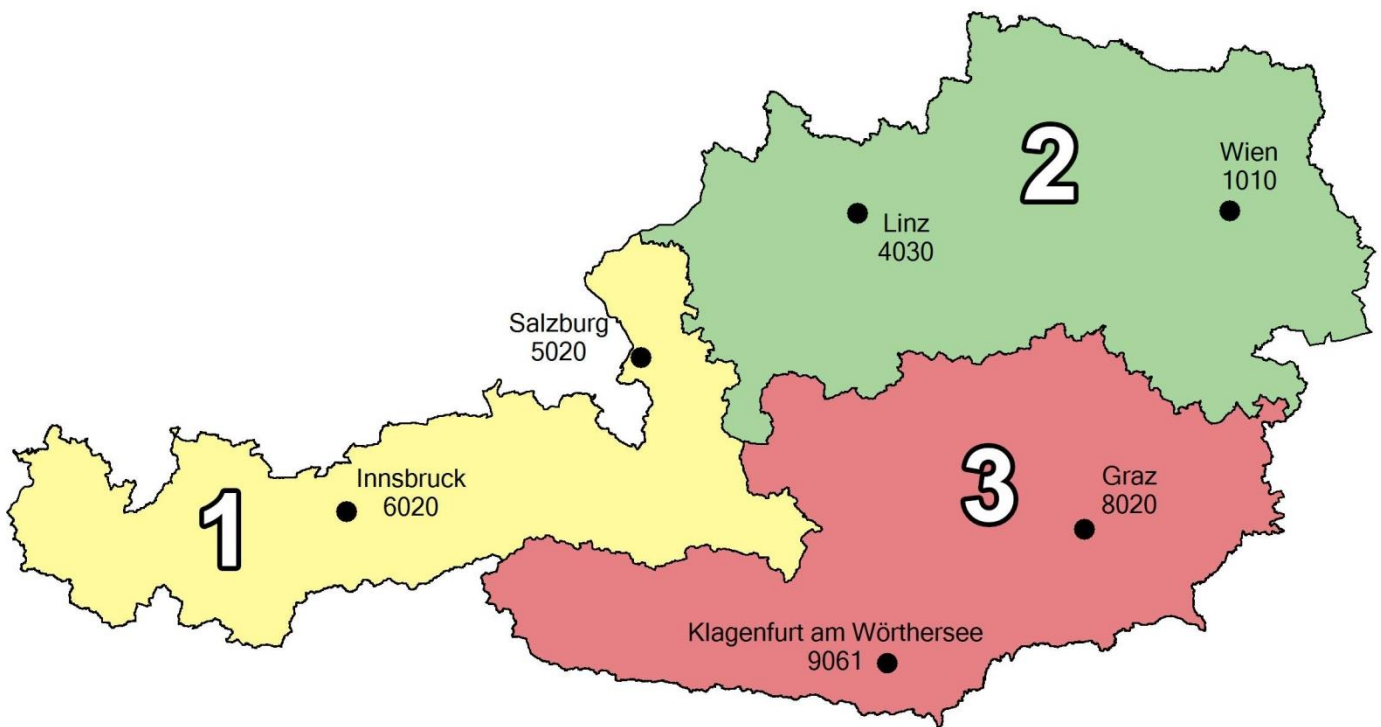

TRAFIKPLAN

DANMARK - ØSTRIG / ØSTRIG - DANMARK

Stykgods 1- 25 pallepladser

Eksport køl

Zone	Afgangsdage	Levering	Bookingdeadline (dagen før læsning)	Afhentning
Zone 1	Mandag/tirsdag og fredag	2-3 hverdage	Kl. 14.00	Kl. 08.00-15.00
Zone 2	Mandag/tirsdag og fredag	2-3 hverdage	Kl. 14.00	Kl. 08.00-15.00
Zone 3	Mandag/tirsdag og fredag	2-3 hverdage	Kl. 14.00	Kl. 08.00-15.00

Eksport frys

Zone	Afgangsdage	Levering	Bookingdeadline (dagen før læsning)	Afhentning
Zone 1	Mandag/tirsdag og fredag	4 - 5 hverdage	Kl. 14.00	Kl. 08.00-15.00
Zone 2	Mandag/tirsdag og fredag	3 - 4 hverdage	Kl. 14.00	Kl. 08.00-15.00
Zone 3	Mandag/tirsdag og fredag	4 - 5 hverdage	Kl. 14.00	Kl. 08.00-15.00

Import køl

Zone	Afgangsdage	Levering	Bookingdeadline	Afhentning
Zone 1	Mandag/Tirsdag/Onsdag/ Torsdag/Fredag	3-4 hverdage	2 Dage før læsning kl. 12.00	Kl. 08.00-15.00
Zone 2	Mandag/Tirsdag/Onsdag/ Torsdag/Fredag	3-4 hverdage	2 Dage før læsning kl. 12.00	Kl. 08.00-15.00
Zone 3	Mandag/Tirsdag/Onsdag/ Torsdag/Fredag	3-4 hverdage	2 Dage før læsning kl. 12.00	Kl. 08.00-15.00

Area Classification Austria

Zone Map Austria

Zone 1: 5000 – 6999

Zone 2: 1000 – 2899 / 3000 – 4999 /
7000 – 7399

Zone 3: 2900 – 2999 / 7400 – 9999

Gælder kun brofaste øer

Applies only for islands connected to the mainland by bridge