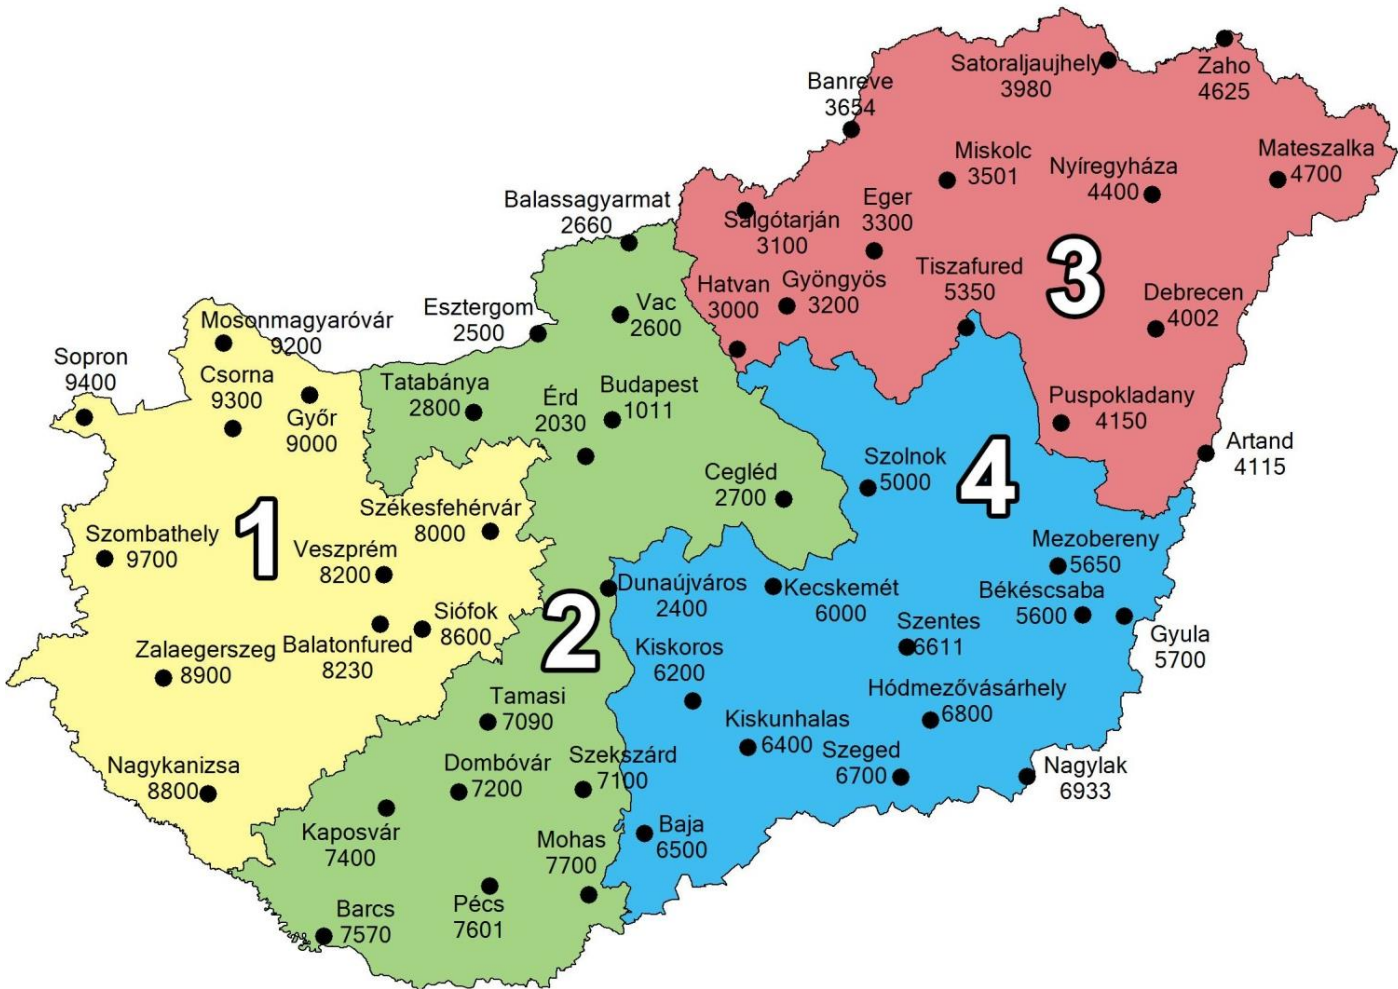

Eksport frys

Zone	Afgangsdage	Levering	Bookingdeadline (dagen før læsning)	Afhentning
Zone 1	Fredag	4 - 5 hverdage	Kl. 14.00	Kl. 08.00-15.00
Zone 2	Fredag	4 - 5 hverdage	Kl. 14.00	Kl. 08.00-15.00
Zone 3	Fredag	4 - 5 hverdage	Kl. 14.00	Kl. 08.00-15.00
Zone 4	Fredag	4 - 5 hverdage	Kl. 14.00	Kl. 08.00-15.00

Import køl

Zone	Afgangsdage	Levering	Bookingdeadline (dagen før læsning)	Afhentning
Zone 1	Torsdag/Fredag	4 - 5 hverdage	Kl. 12.00	Kl. 08.00-15.00
Zone 2	Torsdag/Fredag	4 - 5 hverdage	Kl. 12.00	Kl. 08.00-15.00
Zone 3	Torsdag/Fredag	4 - 5 hverdage	Kl. 12.00	Kl. 08.00-15.00
Zone 4	Torsdag/Fredag	4 - 5 hverdage	Kl. 12.00	Kl. 08.00-15.00

Import frys

Zone	Afgangsdage	Levering	Bookingdeadline (dagen før læsning)	Afhentning
Zone 1	Torsdag/Fredag	4 - 5 hverdage	Kl. 12.00	Kl. 08.00-15.00
Zone 2	Torsdag/Fredag	4 - 5 hverdage	Kl. 12.00	Kl. 08.00-15.00
Zone 3	Torsdag/Fredag	4 - 5 hverdage	Kl. 12.00	Kl. 08.00-15.00
Zone 4	Torsdag/Fredag	4 - 5 hverdage	Kl. 12.00	Kl. 08.00-15.00

Area Classification Hungaria

Zone Map Hungaria

Zone 1: 8000 – 9000

Zone 2: 1000 – 2000 – 7000

Zone 3: 3000 – 4000

Zone 4: 5000 – 6000

Gælder kun brofaste øer

Applies only for islands connected to the mainland by bridge