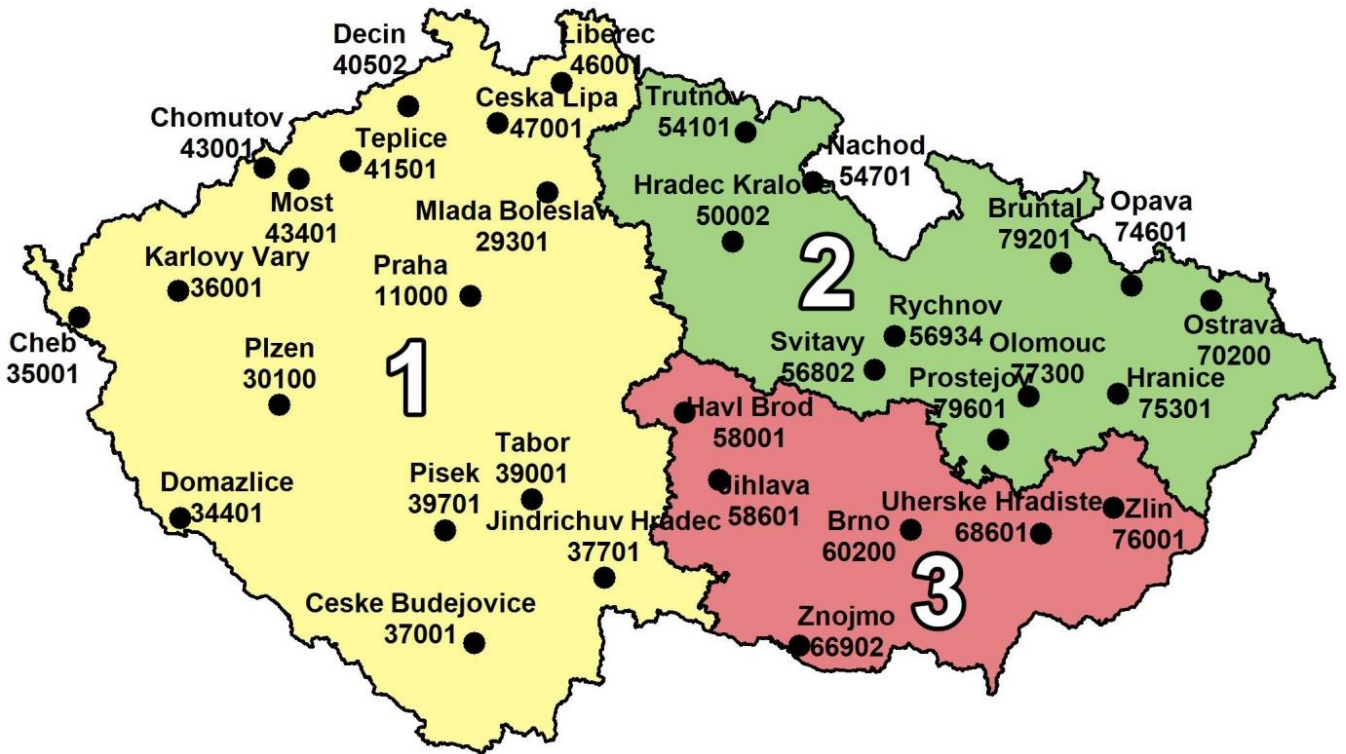

Area Classification Czech Republic