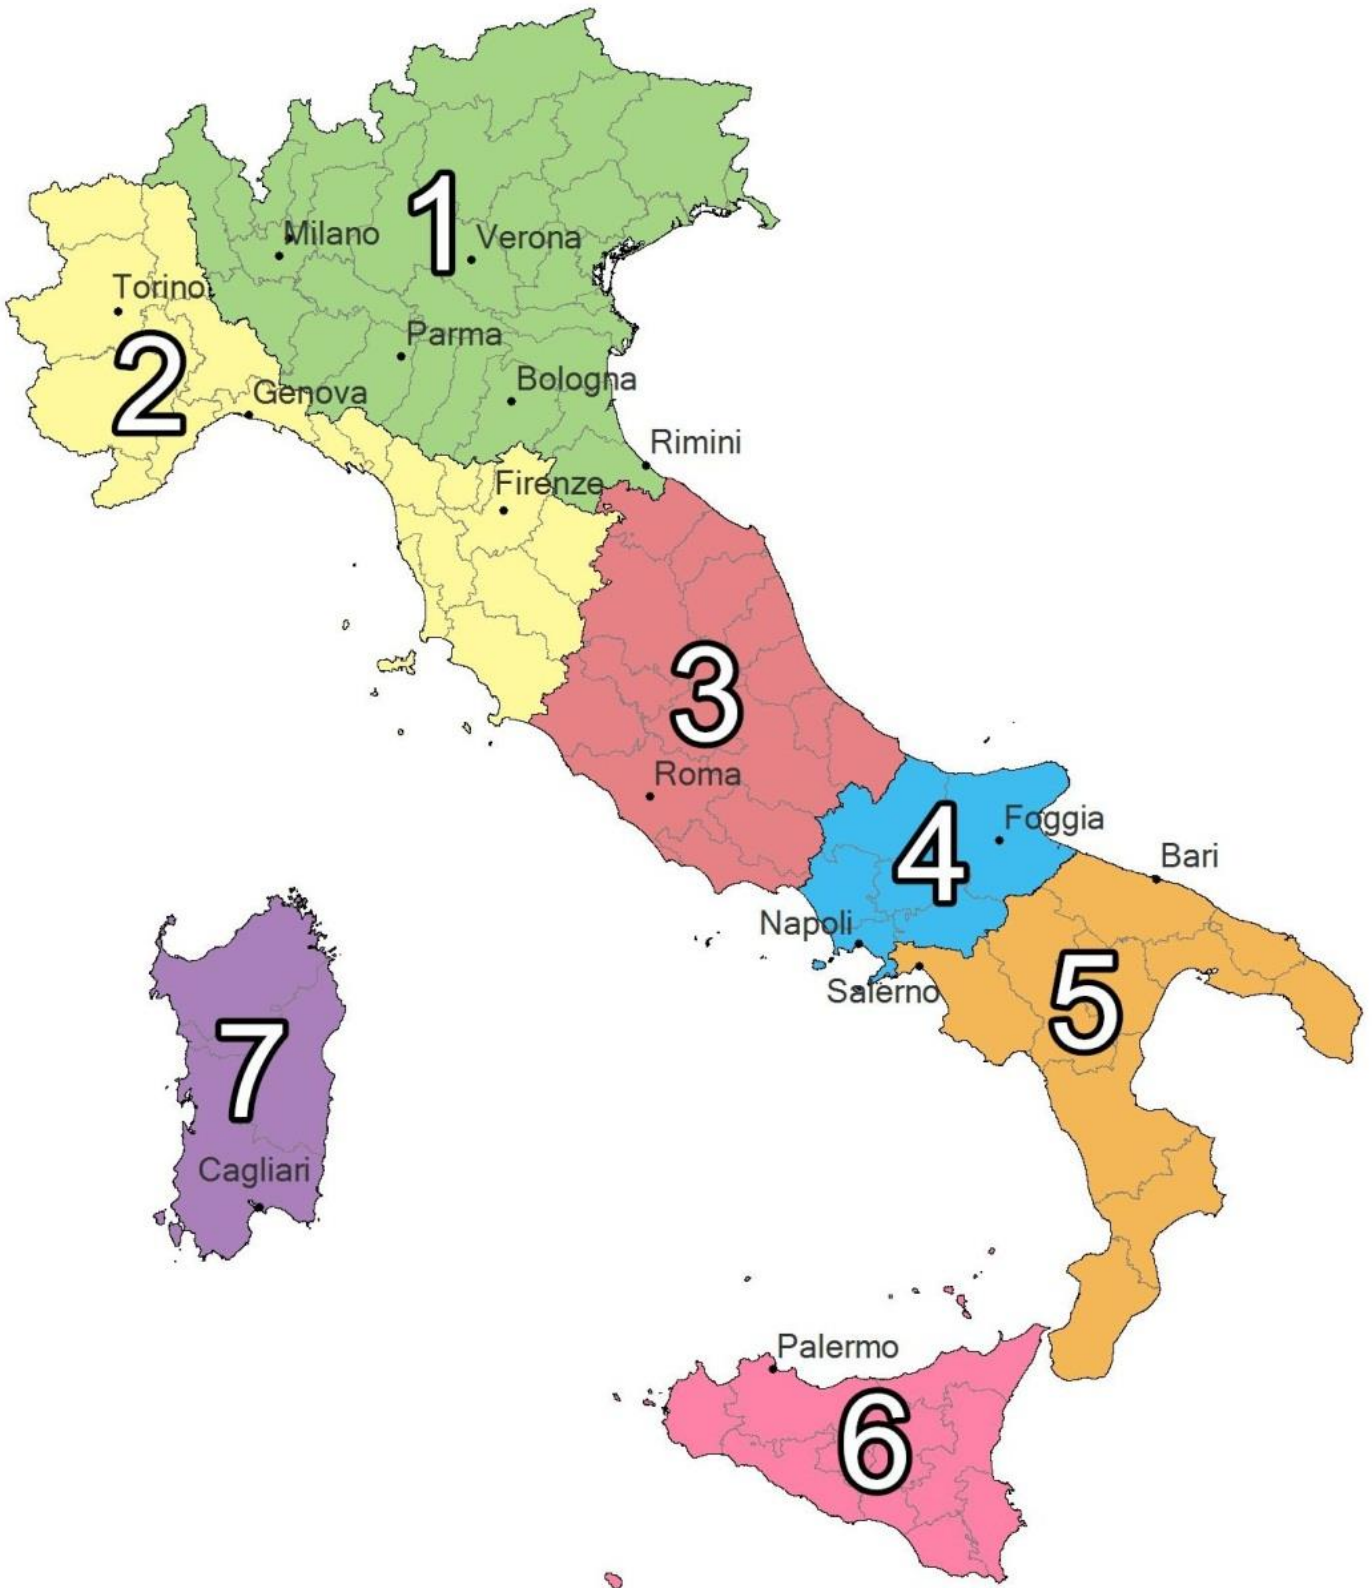

TRAFIKPLAN

DANMARK - ITALIEN / ITALIEN - DANMARK

Stykgods 1- 25 pallepladser

Eksport køl

Zone	Afgangsdage	Levering	Bookingdeadline (dagen før læsning)	Afhentning
Zone 1 + 2	Tirsdag	Transittid afhænger af postnummer - kontakt os for nærmere information	Kl. 14.00	Kl. 08.00-15.00
	Fredag		Kl. 14.00	Kl. 08.00-15.00
Zone 3 - 6	Tirsdag		Kl. 14.00	Kl. 08.00-15.00
	Fredag		Kl. 14.00	Kl. 08.00-15.00
Zone 7	Kun på forespørgsel		Kl. 14.00	Kl. 08.00-15.00

Eksport frys

Zone	Afgangsdage	Levering	Bookingdeadline (dagen før læsning)	Afhentning
Zone 1 + 2	Tirsdag	Transittid afhænger af postnummer - kontakt os for nærmere information	Kl. 14.00	Kl. 08.00-15.00
	Fredag		Kl. 14.00	Kl. 08.00-15.00
Zone 3 - 6	Tirsdag		Kl. 14.00	Kl. 08.00-15.00
	Fredag		Kl. 14.00	Kl. 08.00-15.00
Zone 7	Kun på forespørgsel		Kl. 14.00	Kl. 08.00-15.00

Area Classification Italia

Zone Map Italia

Zone 1:	20000 – 49999
Zone 2:	10000 – 19999 / 50000 – 59999
Zone 3:	00010 – 06999 / 60000 – 69999
Zone 4:	71000 – 71999 / 80000 – 83999 / 86000 – 86999
Zone 5:	70000 – 70999 / 72000 – 75999 / 84000 – 85999 / 87000 – 89999
Zone 6:	90000 – 98999
Zone 7:	07000 – 09999